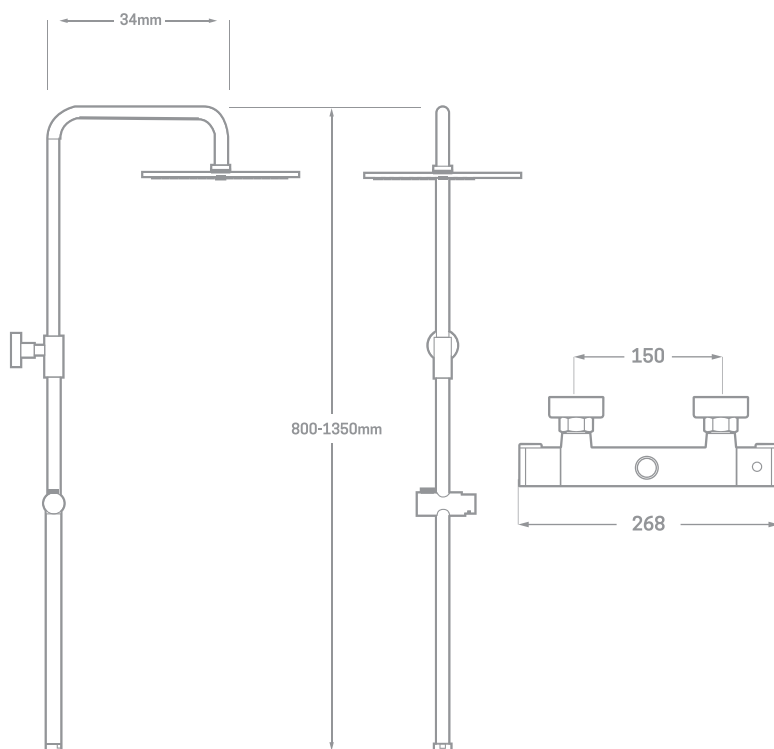

## SERIE ERGOS / COLUMNA DE LATÓN.

### COLUMNA DE DUCHA CON TERMOSTÁTICA

#### INFORMACIÓN TÉCNICA

- Acabado cromado.
- Grifería ducha termostática.
- Distribuidor de latón.
- Barras y soportes a pared de latón.
- Extensible: 800-1350 mm.
- Soporte manual de ducha deslizante.
- Manual de ducha con membrana anti-cal.
- Rociador redondo extraplano de acero inoxidable con membrana anti-cal.
- Flexo de ducha de acero reforzado con doble grapado de 170 cm.

CON ROCIADOR **Ø20 INOX.**

Ref.	03762A20
EAN	8435136001621
	5 uds.

CON ROCIADOR **Ø25 INOX.**

Ref.	03762A25
EAN	8435136001638
	5 uds.

EMPAQUETADO EN CAJA INDIVIDUAL  
A TODO COLOR.

COMERCIAL  
IMPORTACIONES  
SANITARIAS